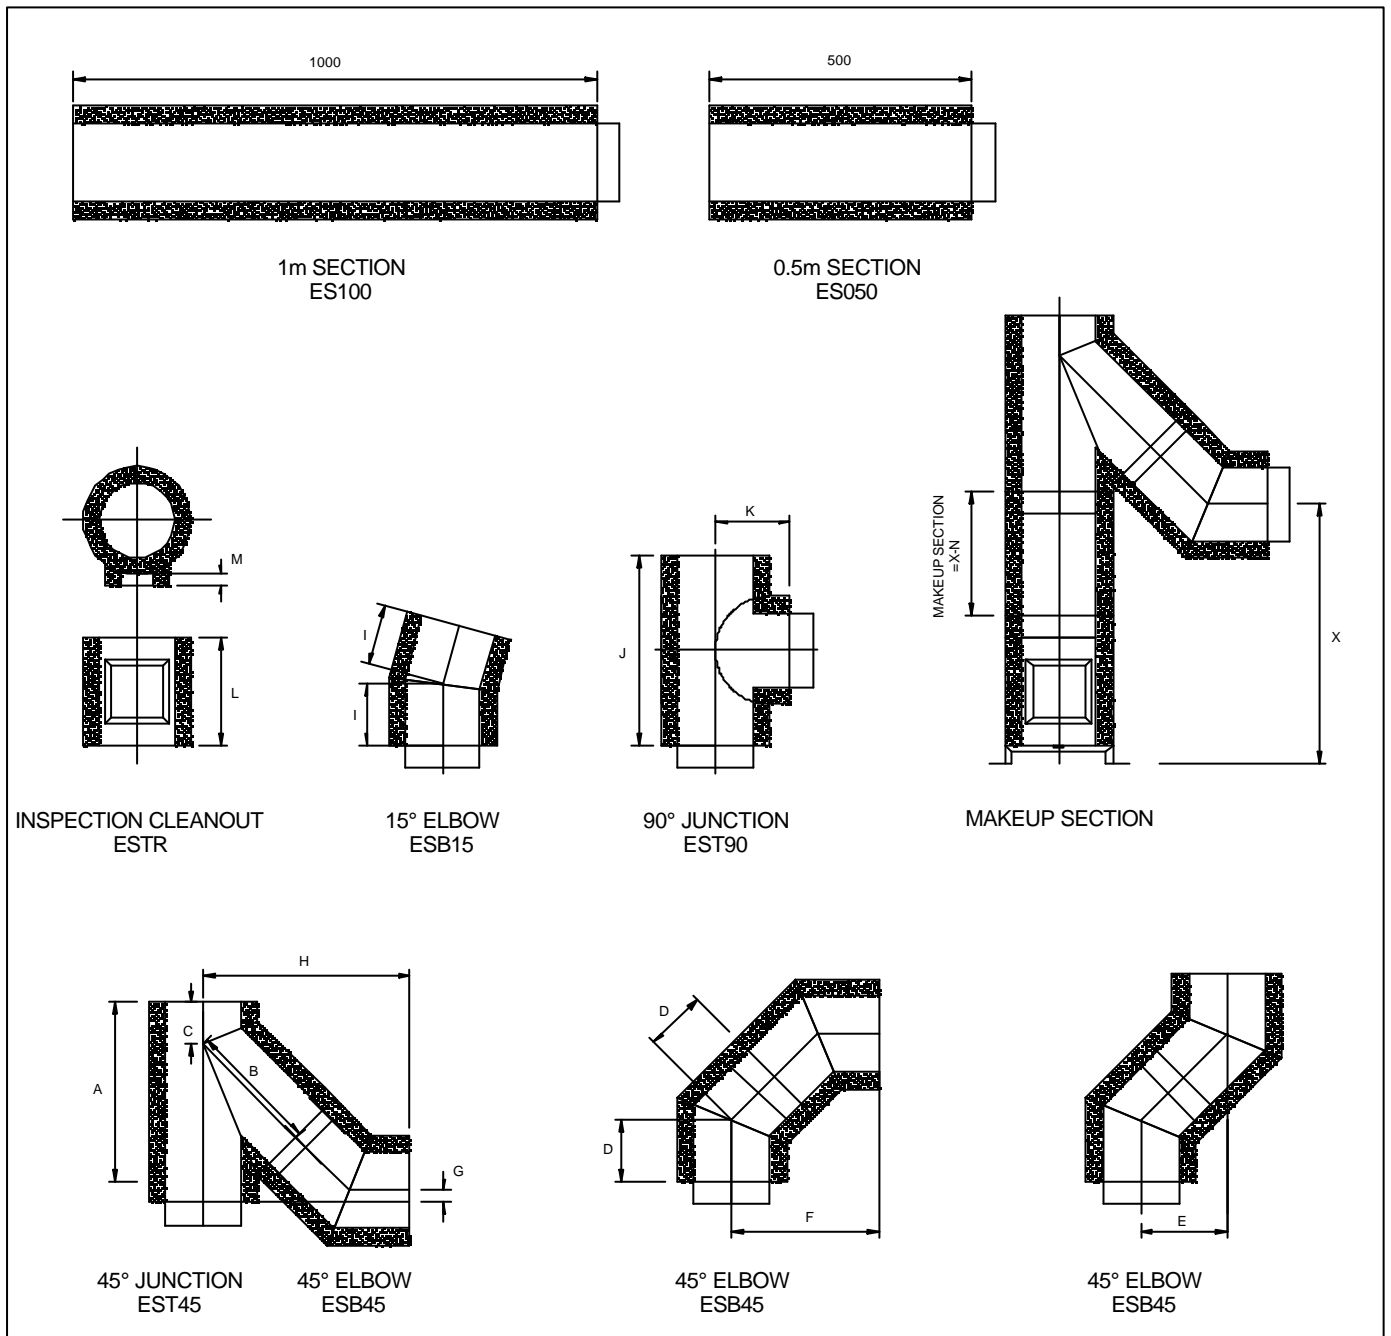

MetalOterm Chimney Components

INNER	OUTER	A	B	C	D	E	F	G	H	I	J	K	L	M	N
130	195	380	290	90	110	156	266	7	393	80	345	150	350	30	457
150	215	420	320	100	120	170	290	9	431	85	365	160	350	30	459
180	245	470	360	110	130	184	314	14	476	90	395	175	350	30	464
200	265	510	390	120	140	198	338	15	515	95	415	185	350	30	465
250	315	585	455	130	150	212	362	27	578	100	465	210	350	30	477
300	375	670	530	140	160	226	386	42	648	105	525	240	500	45	642
350	425	750	600	150	170	240	410	56	714	110	575	265	500	45	656
400	475	820	660	160	180	255	435	66	774	115	625	290	500	45	666
450	525	900	730	170	190	269	459	79	841	120	675	315	500	45	679
500	575	975	795	180	200	283	483	91	904	125	725	340	500	45	691
550	625	1050	860	190	210	297	507	103	967	130	775	365	500	45	703
600	675	1125	925	200	220	311	531	115	1030	135	825	390	500	45	715