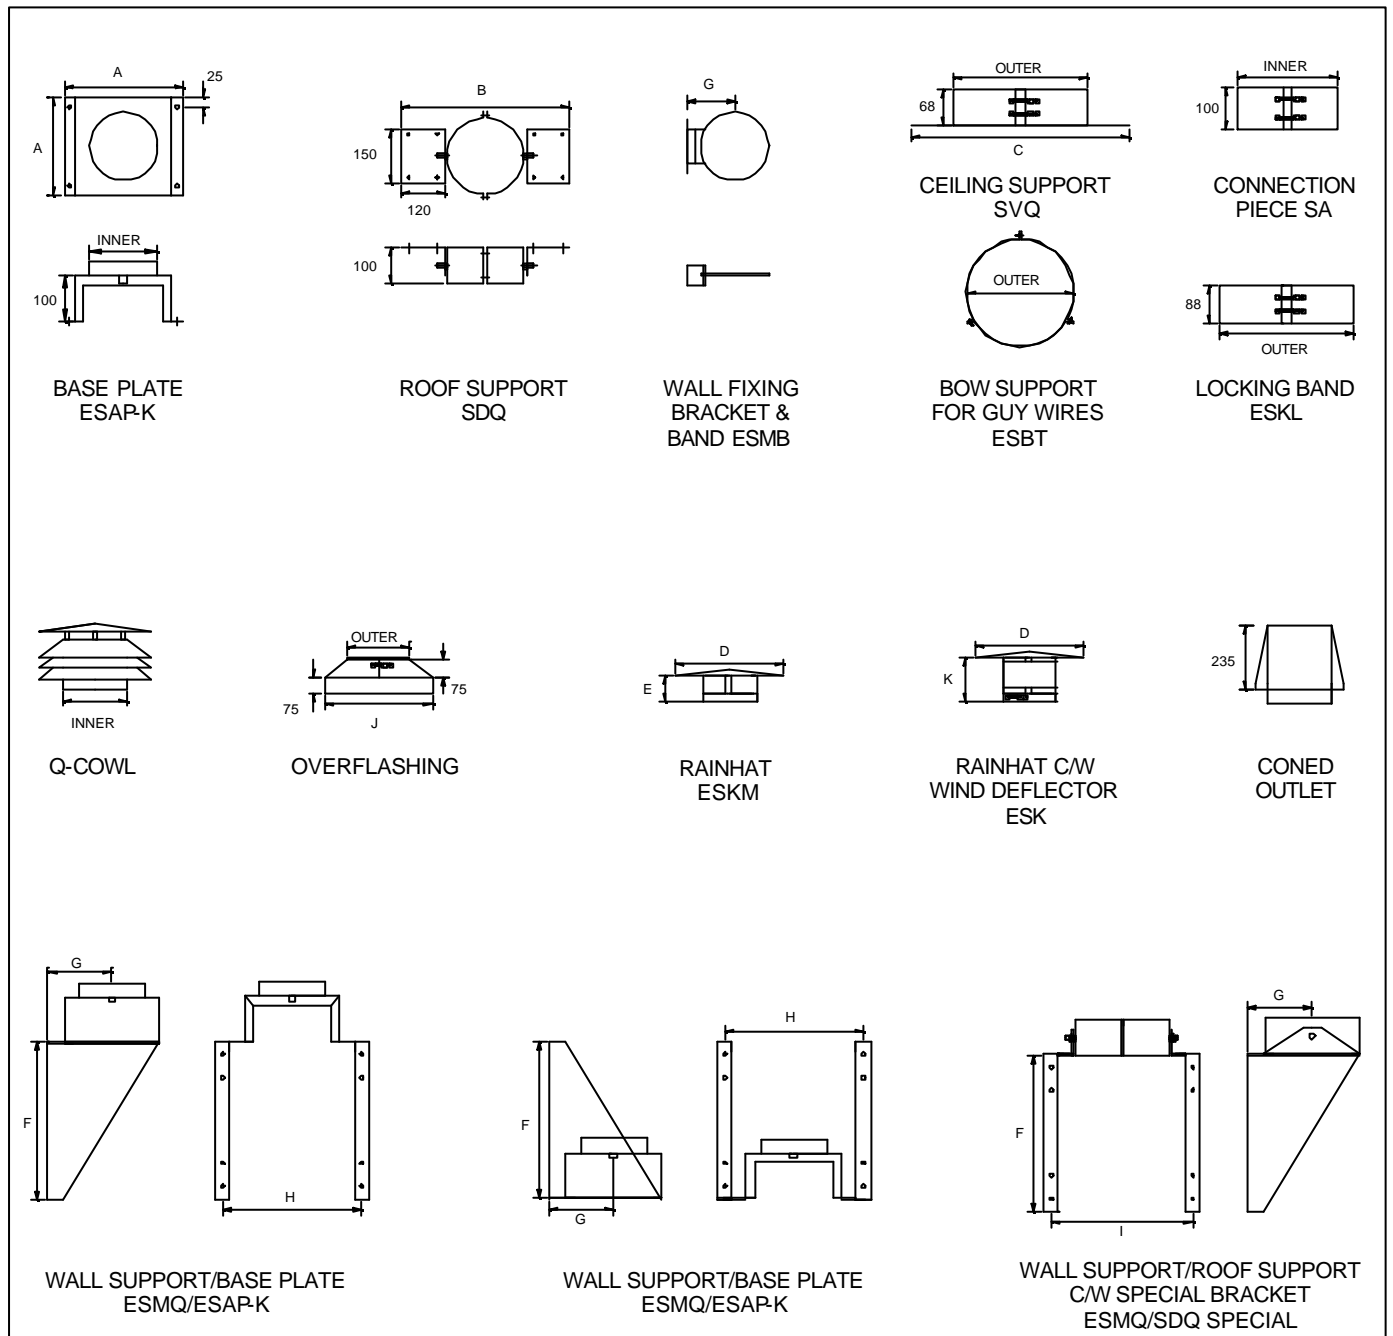

MetalOterm Chimney Components

INNER	OUTER	A	B	C	D	E	F	G	H	I	J	K	L	M	N
130	195	380	290	90	110	156	266	7	393	80	345	150	350	30	457
150	215	420	320	100	120	170	290	9	431	85	365	160	350	30	459
180	245	470	360	110	130	184	314	14	476	90	395	175	350	30	464
200	265	510	390	120	140	198	338	15	515	95	415	185	350	30	465
250	315	585	455	130	150	212	362	27	578	100	465	210	350	30	477
300	375	670	530	140	160	226	386	42	648	105	525	240	500	45	642
350	425	750	600	150	170	240	410	56	714	110	575	265	500	45	656
400	475	820	660	160	180	255	435	66	774	115	625	290	500	45	666
450	525	900	730	170	190	269	459	79	841	120	675	315	500	45	679
500	575	975	795	180	200	283	483	91	904	125	725	340	500	45	691
550	625	1050	860	190	210	297	507	103	967	130	775	365	500	45	703
600	675	1125	925	200	220	311	531	115	1030	135	825	390	500	45	715

MetalOterm Chimney Accessories

INNER	OUTER	A	B	C	D	E	F	G	H	I	J
130	195	195	457	495	260	65	312	150	309	341	395
150	215	215	477	515	300	75	362	160	329	361	415
180	245	245	507	545	360	90	382	170	359	391	445
200	265	265	527	565	400	100	442	185	379	411	465
250	315	315	577	615	500	125	512	215	429	461	515
300	375	375	637	675	600	150	612	255	489	521	575
350	425	425	687	725	700	175	682	280	539	571	625
400	475	475	737	775	800	200	752	310	589	621	675
450	525	525	787	825	900	225	812	330	639	671	725
500	575	575	837	875	1000	250	882	355	689	721	775
550	625	625	887	925	1100	275	952	380	739	771	825
600	675	675	937	975	1200	300	1012	405	789	821	875